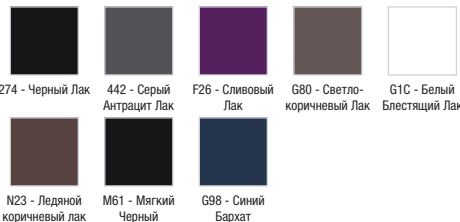

EB1179G

Коллекция: TERRACE

Отделки*:

Общие характеристики:

Преимущества для конечного пользователя

- Уникальный дизайн: утонченная, элегантная геометрия линий создает современный дизайн
- Уникальная функциональность: коллекция Terrace оптимизирует доступное пространство, упрощает хранение туалетных принадлежностей благодаря вертикальной нише с 4 полками
- Идеальное покрытие: роскошная отделка полочек из цельного дерева