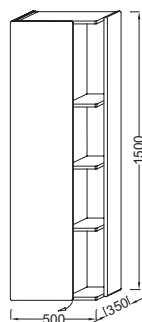

Технические характеристики

- РАЗМЕРЫ (СМ): 50 x 35 x 150 см
- МАТЕРИАЛ: Лак
- МЕСТО ДЛЯ ХРАНЕНИЯ: 1 дверца с механизмом «плавное закрывание»
- МОДЕЛЬ: Левосторонняя
- ВНУТРЕННЯЯ СИСТЕМА ХРАНЕНИЯ: 2 деревянные фиксированные полочки, стеклянный разделитель, внутренние и внешние полочки
- ВЕС: 40 кг
- ТИП УСТАНОВКИ: Подвесная
- РЕШЕНИЕ ХРАНЕНИЯ: Дверцы
- ДОПОЛНИТЕЛЬНЫЙ МОДУЛЬ: Подвесные колонны
- ФИКСАЦИЯ: Установщику понадобится набор крепежей для монтажа на стену

Продукты для комплектации

- EB1188: Мебель под раковину 120 см

Связанные продукты

- EB1182: Зеркало 100 см

Технический чертёж

Спецификация продукта: Подвесная колонна 50 см, шарниры слева. EB1179G. Коллекция: TERRACE. РАЗМЕРЫ (СМ): 50 x 35 x 150 см. ВЕС: 40 кг. МАТЕРИАЛ: Лак. ТИП УСТАНОВКИ: Подвесная. МЕСТО ДЛЯ ХРАНЕНИЯ: 1 дверца с механизмом «плавное закрывание». РЕШЕНИЕ ХРАНЕНИЯ: Дверцы. МОДЕЛЬ: Левосторонняя. ДОПОЛНИТЕЛЬНЫЙ МОДУЛЬ: Подвесные колонны. ВНУТРЕННЯЯ СИСТЕМА ХРАНЕНИЯ: 2 деревянные фиксированные полочки, стеклянный разделитель, внутренние и внешние полочки. ФИКСАЦИЯ: Установщику понадобится набор крепежей для монтажа на стену.